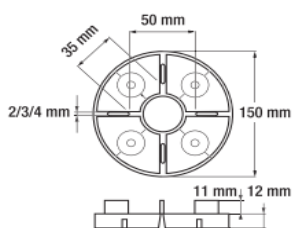

Nastaviteľné podkládky NEW MAXI
25mm - do 270mm

MO ceny s DPH

 <p>podkládka NM 1 výška: 25 - 40 mm materiál: polypropylén (PP) priemer hlavice: 110 mm priemer podstavy: 205 mm hrúbka vymedzovačov: 3,8 mm výška vymedzovačov: 12 mm nosnosť (stred): 31,18 KN nosnosť (okraj): 15,19 KN</p>	<p>3,23 €</p>	 <p>podkládka NM 4 výška: 90 - 160 mm materiál: polypropylén (PP) priemer hlavice: 110 mm priemer podstavy: 205 mm hrúbka vymedzovačov: 3,8 mm výška vymedzovačov: 12 mm nosnosť (stred): 29,57 KN nosnosť (okraj): 16,75 KN</p>	<p>4,36 €</p>
 <p>podkládka NM 2 výška: 40 - 70 mm materiál: polypropylén (PP) priemer hlavice: 110 mm priemer podstavy: 205 mm hrúbka vymedzovačov: 3,8 mm výška vymedzovačov: 12 mm nosnosť (stred): 38,67 KN nosnosť (okraj): 21,48 KN</p>	<p>3,43 €</p>	 <p>podkládka NM 5 výška: 150 - 270 mm materiál: polypropylén (PP) priemer hlavice: 110 mm priemer podstavy: 205 mm hrúbka vymedzovačov: 3,8 mm výška vymedzovačov: 12 mm nosnosť (stred): 28,60 KN nosnosť (okraj): 18,89 KN</p>	<p>5,36 €</p>
 <p>podkládka NM 3 výška: 60 - 100 mm materiál: polypropylén (PP) priemer hlavice: 110 mm priemer podstavy: 205 mm hrúbka vymedzovačov: 3,8 mm výška vymedzovačov: 12 mm nosnosť (stred): 46,53 KN nosnosť (okraj): 26,07 KN</p>	<p>3,96 €</p>		