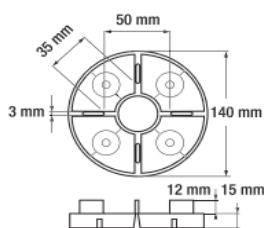

Nastaviteľné podkládky NEW MAXI
25mm - do 270mm

MO ceny s DPH

 <p>podkládka NM 1 výška: 25 - 40 mm materiál: polypropylén (PP) priemer hlavice: 110 mm priemer podstavy: 205 mm hrúbka vymedzovačov: 3,8 mm výška vymedzovačov: 12 mm nosnosť (stred): 31,18 KN nosnosť (okraj): 15,19 KN</p>	<p>3,23 €</p>	 <p>podkládka NM 4 výška: 90 - 160 mm materiál: polypropylén (PP) priemer hlavice: 110 mm priemer podstavy: 205 mm hrúbka vymedzovačov: 3,8 mm výška vymedzovačov: 12 mm nosnosť (stred): 29,57 KN nosnosť (okraj): 16,75 KN</p>	<p>4,36 €</p>
 <p>podkládka NM 2 výška: 40 - 70 mm materiál: polypropylén (PP) priemer hlavice: 110 mm priemer podstavy: 205 mm hrúbka vymedzovačov: 3,8 mm výška vymedzovačov: 12 mm nosnosť (stred): 38,67 KN nosnosť (okraj): 21,48 KN</p>	<p>3,43 €</p>	 <p>podkládka NM 5 výška: 150 - 270 mm materiál: polypropylén (PP) priemer hlavice: 110 mm priemer podstavy: 205 mm hrúbka vymedzovačov: 3,8 mm výška vymedzovačov: 12 mm nosnosť (stred): 28,60 KN nosnosť (okraj): 18,89 KN</p>	<p>5,36 €</p>
 <p>podkládka NM 3 výška: 60 - 100 mm materiál: polypropylén (PP) priemer hlavice: 110 mm priemer podstavy: 205 mm hrúbka vymedzovačov: 3,8 mm výška vymedzovačov: 12 mm nosnosť (stred): 46,53 KN nosnosť (okraj): 26,07 KN</p>	<p>3,96 €</p>		