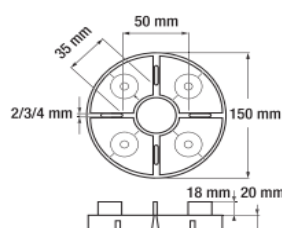

Nastaviteľné podkládky NEW MAXI
25mm - do 270mm

MO ceny s DPH

 <p>podkládka NM 1 výška: 25 - 40 mm materiál: polypropylén (PP) priemer hlavice: 110 mm priemer podstavy: 205 mm hrúbka vymedzovačov: 3,8 mm výška vymedzovačov: 12 mm nosnosť (stred): 31,18 KN nosnosť (okraj): 15,19 KN</p>	<p>3,23 €</p>	 <p>podkládka NM 4 výška: 90 - 160 mm materiál: polypropylén (PP) priemer hlavice: 110 mm priemer podstavy: 205 mm hrúbka vymedzovačov: 3,8 mm výška vymedzovačov: 12 mm nosnosť (stred): 29,57 KN nosnosť (okraj): 16,75 KN</p>	<p>4,36 €</p>
 <p>podkládka NM 2 výška: 40 - 70 mm materiál: polypropylén (PP) priemer hlavice: 110 mm priemer podstavy: 205 mm hrúbka vymedzovačov: 3,8 mm výška vymedzovačov: 12 mm nosnosť (stred): 38,67 KN nosnosť (okraj): 21,48 KN</p>	<p>3,43 €</p>	 <p>podkládka NM 5 výška: 150 - 270 mm materiál: polypropylén (PP) priemer hlavice: 110 mm priemer podstavy: 205 mm hrúbka vymedzovačov: 3,8 mm výška vymedzovačov: 12 mm nosnosť (stred): 28,60 KN nosnosť (okraj): 18,89 KN</p>	<p>5,36 €</p>
 <p>podkládka NM 3 výška: 60 - 100 mm materiál: polypropylén (PP) priemer hlavice: 110 mm priemer podstavy: 205 mm hrúbka vymedzovačov: 3,8 mm výška vymedzovačov: 12 mm nosnosť (stred): 46,53 KN nosnosť (okraj): 26,07 KN</p>	<p>3,96 €</p>		