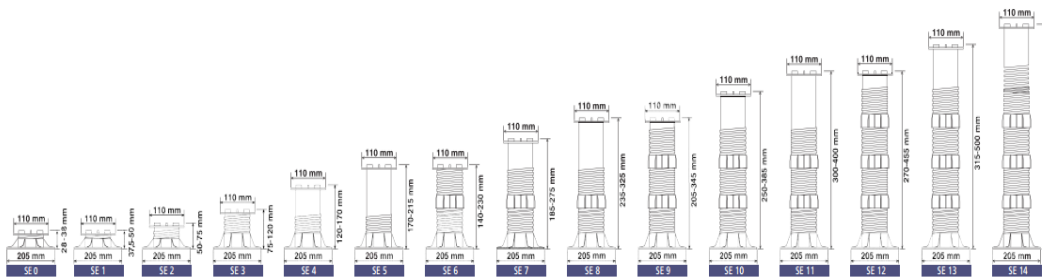

NM 1

NM 2

NM 3

NM 4

NM 5

LGH2 - LGH3

LH 3

Nastavitelné podkládky - SAMONIVELIZAČNÉ do 5% sklonu od 28mm do 550mm

 <p>podkládka SE 0 výška: 28 - 38 mm materiál: polypropylén (PP) priemer hlavice: 110 mm priemer podstavy: 205 mm hrúbka vymedzovačov: 3,8 mm výška vymedzovačov: 12 mm nosnosť (stred): 19,93 KN nosnosť (okraj): 11,61 KN</p>	<p>3,96 €</p>	 <p>podkládka SE 3 výška: 75 - 120 mm materiál: polypropylén (PP) priemer hlavice: 110 mm priemer podstavy: 205 mm hrúbka vymedzovačov: 3,8 mm výška vymedzovačov: 12 mm nosnosť (stred): 19,55 KN nosnosť (okraj): 15,23 KN</p>	<p>5,73 €</p>
 <p>podkládka SE 1 výška: 37,5 - 50 mm materiál: polypropylén (PP) priemer hlavice: 110 mm priemer podstavy: 205 mm hrúbka vymedzovačov: 3,8 mm výška vymedzovačov: 12 mm nosnosť (stred): 16,06 KN nosnosť (okraj): 11,49 KN</p>	<p>4,90 €</p>	 <p>podkládka SE 4 výška: 120 - 170 mm materiál: polypropylén (PP) priemer hlavice: 110 mm priemer podstavy: 205 mm hrúbka vymedzovačov: 3,8 mm výška vymedzovačov: 12 mm nosnosť (stred): 20,98 KN nosnosť (okraj): 17,84 KN</p>	<p>6,09 €</p>
 <p>podkládka SE 2 výška: 50 - 75 mm materiál: polypropylén (PP) priemer hlavice: 110 mm priemer podstavy: 205 mm hrúbka vymedzovačov: 3,8 mm výška vymedzovačov: 12 mm nosnosť (stred): 16,47 KN nosnosť (okraj): 14,04 KN</p>	<p>5,17 €</p>	 <p>podkládka SE 5 výška: 170 - 215 mm materiál: polypropylén (PP) priemer hlavice: 110 mm priemer podstavy: 205 mm hrúbka vymedzovačov: 3,8 mm výška vymedzovačov: 12 mm nosnosť (stred): 18,67 KN nosnosť (okraj): 14,62 KN</p>	<p>6,28 €</p>