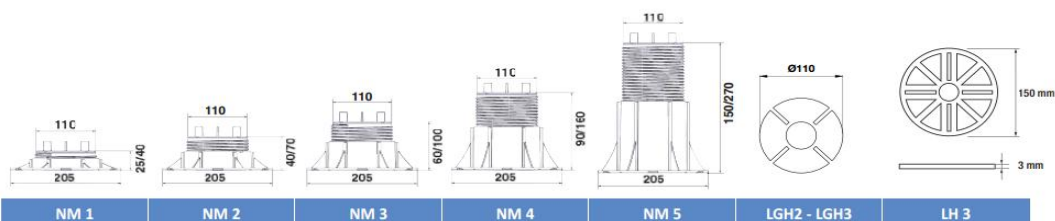

Nastaviteľné podkládky NEW MAXI
25mm - do 270mm

MO ceny s DPH

 <p>podkládka NM 1 výška: 25 - 40 mm materiál: polypropylén (PP) priemer hlavice: 110 mm priemer podstavy: 205 mm hrúbka vymedzovačov: 3,8 mm výška vymedzovačov: 12 mm nosnosť (stred): 31,18 KN nosnosť (okraj): 15,19 KN</p>	<p>3,23 €</p>	 <p>podkládka NM 4 výška: 90 - 160 mm materiál: polypropylén (PP) priemer hlavice: 110 mm priemer podstavy: 205 mm hrúbka vymedzovačov: 3,8 mm výška vymedzovačov: 12 mm nosnosť (stred): 29,57 KN nosnosť (okraj): 16,75 KN</p>	<p>4,36 €</p>
 <p>podkládka NM 2 výška: 40 - 70 mm materiál: polypropylén (PP) priemer hlavice: 110 mm priemer podstavy: 205 mm hrúbka vymedzovačov: 3,8 mm výška vymedzovačov: 12 mm nosnosť (stred): 38,67 KN nosnosť (okraj): 21,48 KN</p>	<p>3,43 €</p>	 <p>podkládka NM 5 výška: 150 - 270 mm materiál: polypropylén (PP) priemer hlavice: 110 mm priemer podstavy: 205 mm hrúbka vymedzovačov: 3,8 mm výška vymedzovačov: 12 mm nosnosť (stred): 28,60 KN nosnosť (okraj): 18,89 KN</p>	<p>5,36 €</p>
 <p>podkládka NM 3 výška: 60 - 100 mm materiál: polypropylén (PP) priemer hlavice: 110 mm priemer podstavy: 205 mm hrúbka vymedzovačov: 3,8 mm výška vymedzovačov: 12 mm nosnosť (stred): 46,53 KN nosnosť (okraj): 26,07 KN</p>	<p>3,96 €</p>		